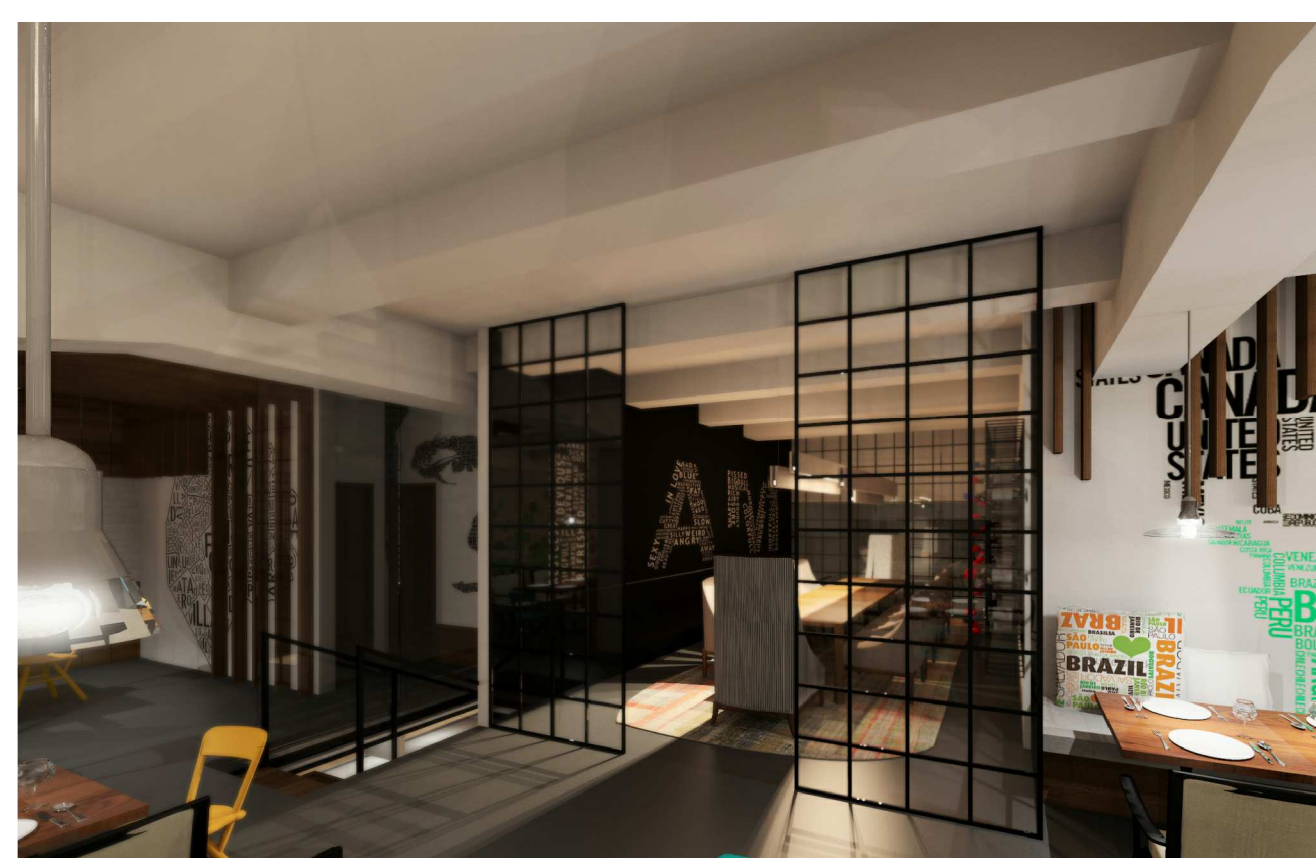

Projekat
Mesto
Godina projekta
Godina izgradnje
Uloga u projektu
Biro

restoran Toro
Beton hala, Beograd
2013
2013
projektant, koordinacija PZI
ateljeal