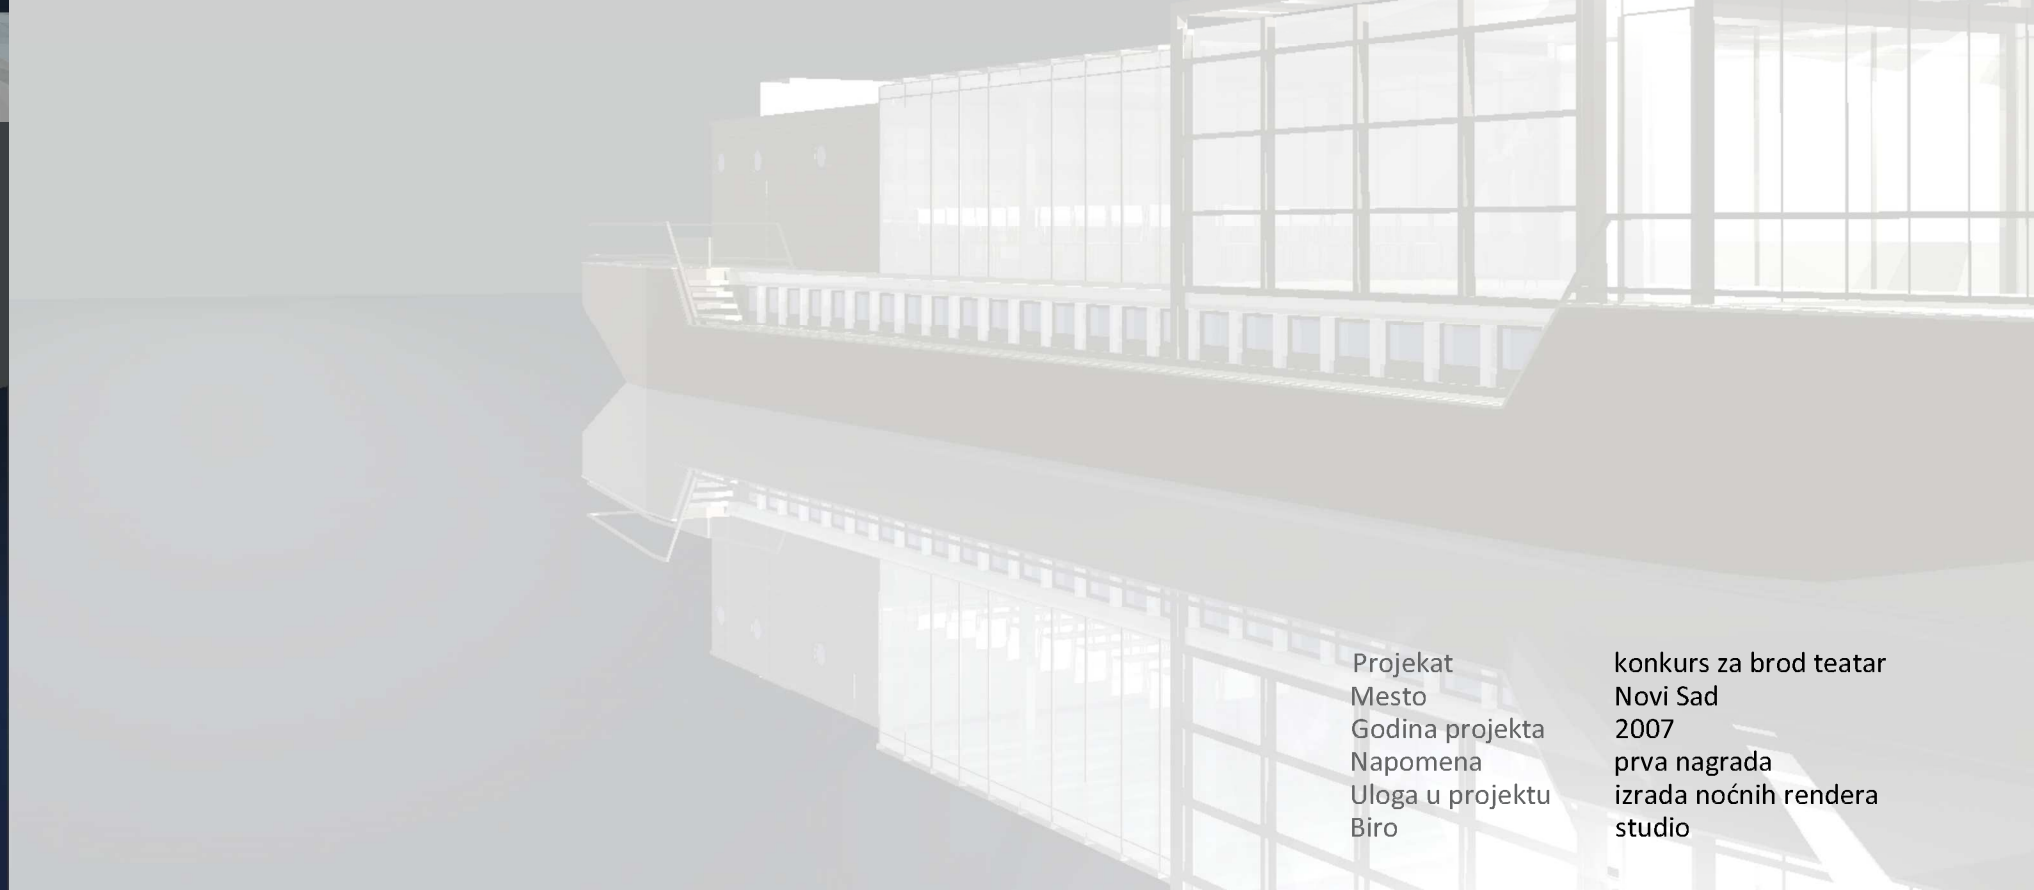

Projekat
Mesto
Godina projekta
Napomena
Uloga u projektu
Biro

konkurs za brod teatar
Novi Sad
2007
prva nagrada
izrada noćnih rendera
studio