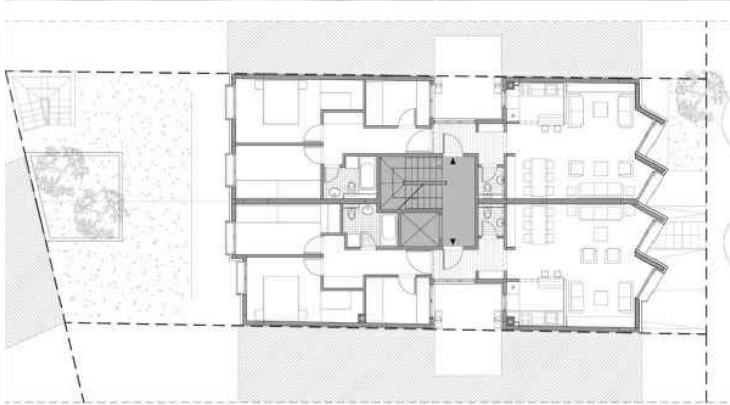

Projekat
Mesto
Godina projekta
Godina izgradnje
Uloga u projektu
Biro

stambeno - poslovni objekat
Zvezdara, Beograd
2009
2010
jedan od dva autora i projektant
ateljeal