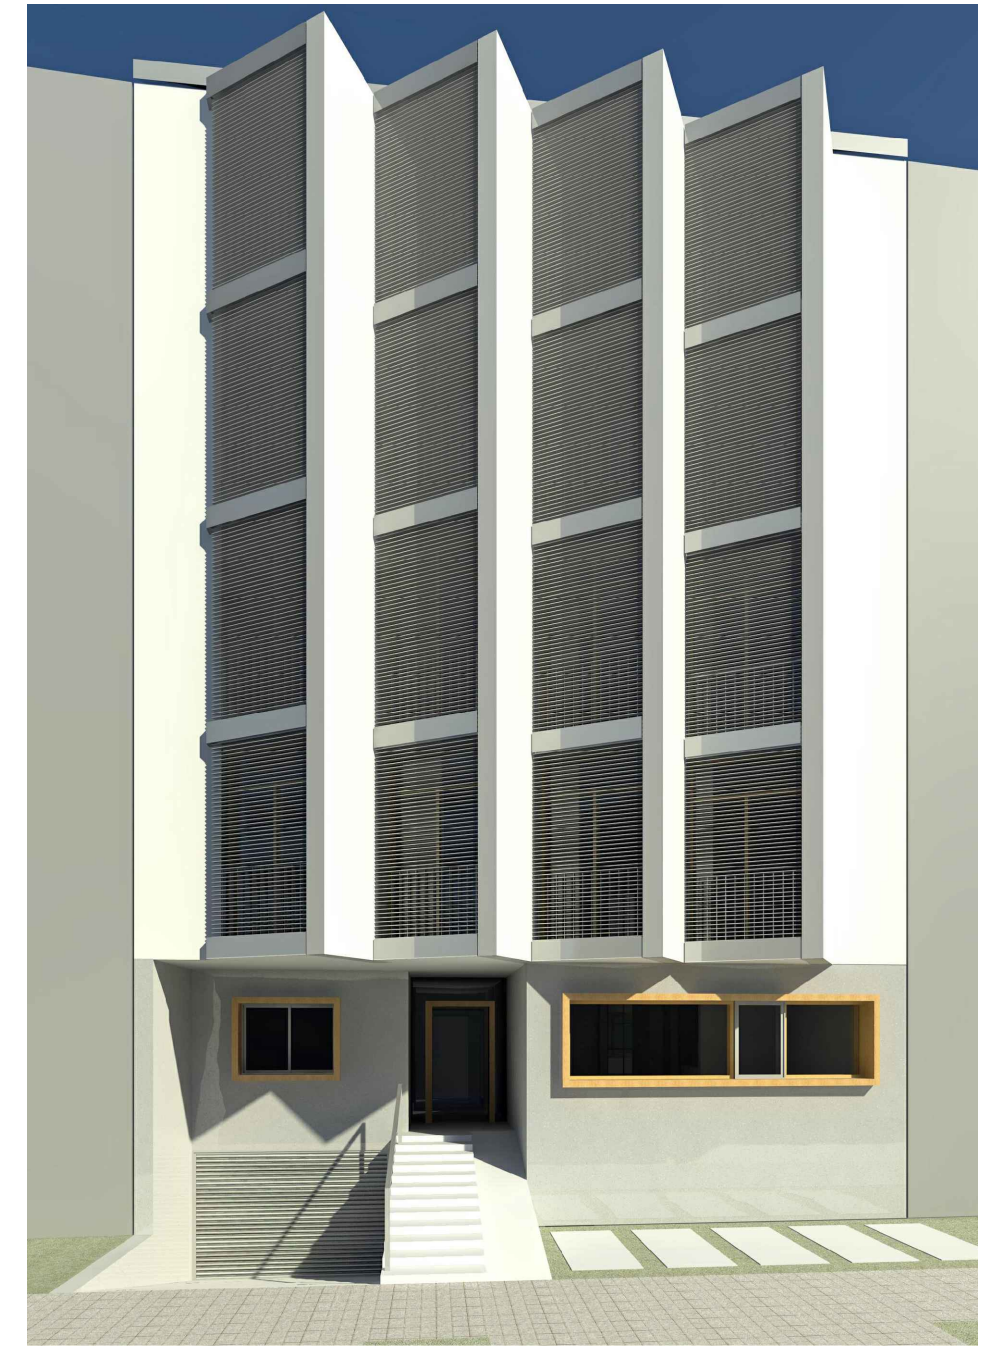

Projekat
Mesto
Godina projekta
Godina izgradnje
Uloga u projektu
Biro

stambeno - poslovni objekat
Zvezdara, Beograd
2009
2010
jedan od dva autora i projektant
ateljeal