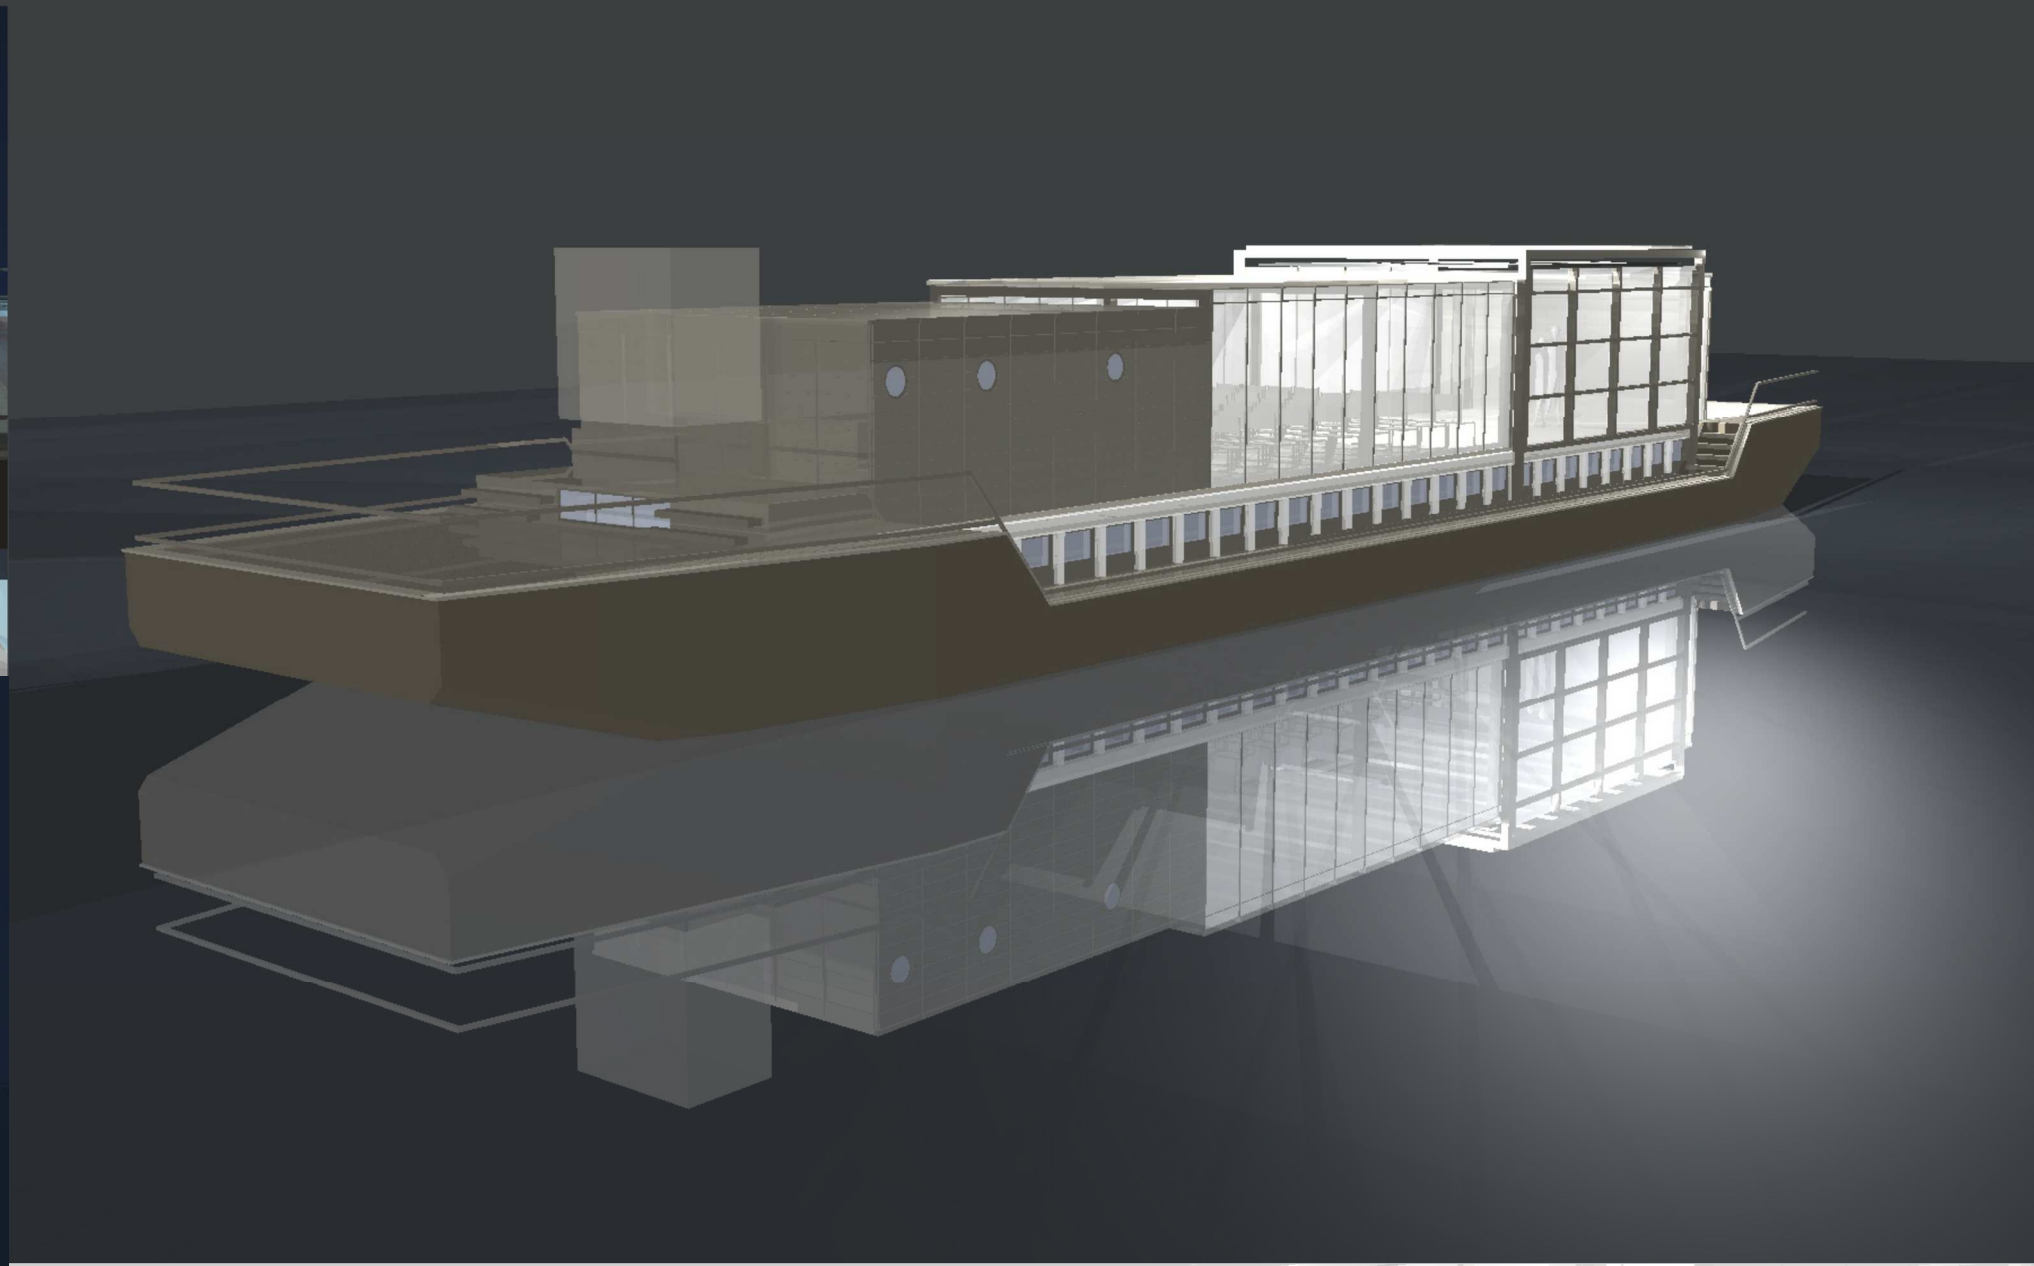

Projekat
Mesto
Godina projekta
Napomena
Uloga u projektu
Biro

konkurs za brod teatar
Novi Sad
2007
prva nagrada
izrada noćnih rendera
studio