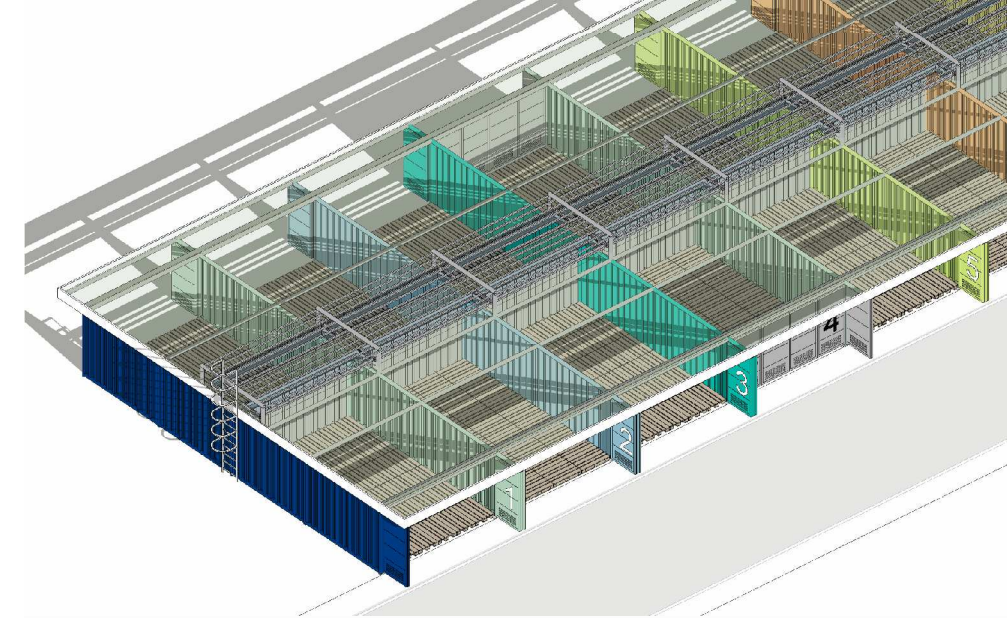

Projekat
Mesto
Godina projekta
Vrsta projekta
Uloga u projektu
Biro

veletržnica
Beograd
2013
idejno rešenje
jedan od autora
ateljeal