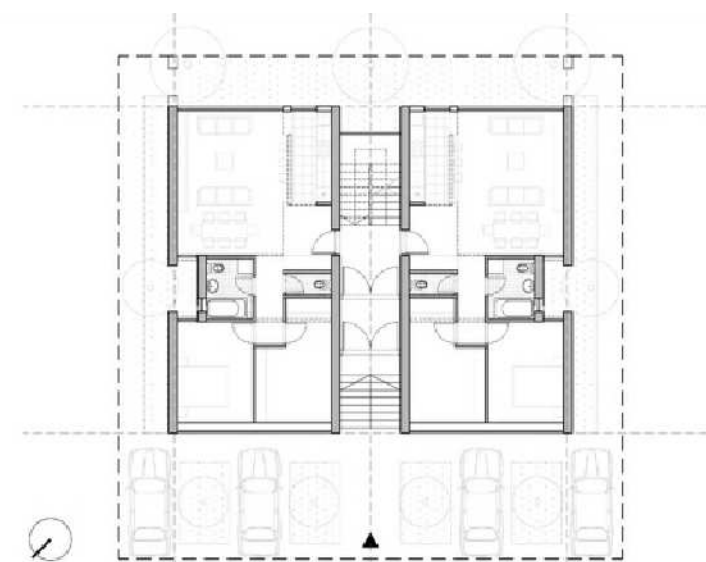

Projekat
Mesto
Godina projekta
Vrsta projekta
Uloga u projektu
Biro

stambeni objekat
Čačak
2011
idejno rešenje
autor rešenja
ateljeal