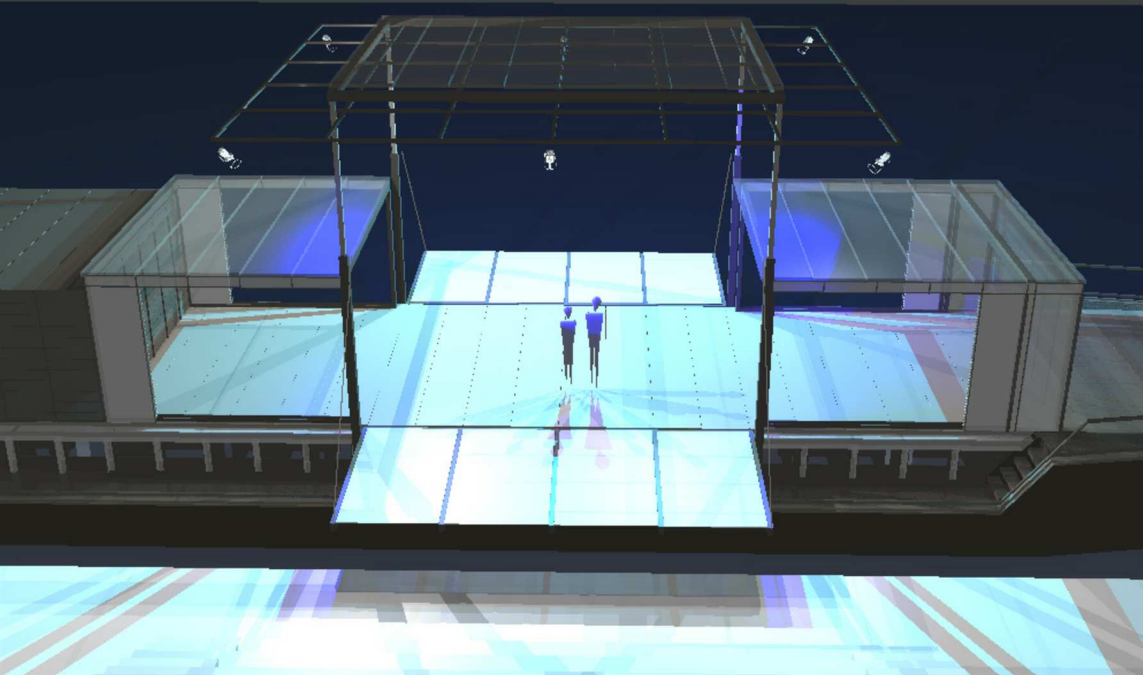

Projekat
Mesto
Godina projekta
Napomena
Uloga u projektu
Biro

konkurs za brod teatar
Novi Sad
2007
prva nagrada
izrada noćnih rendera
studio