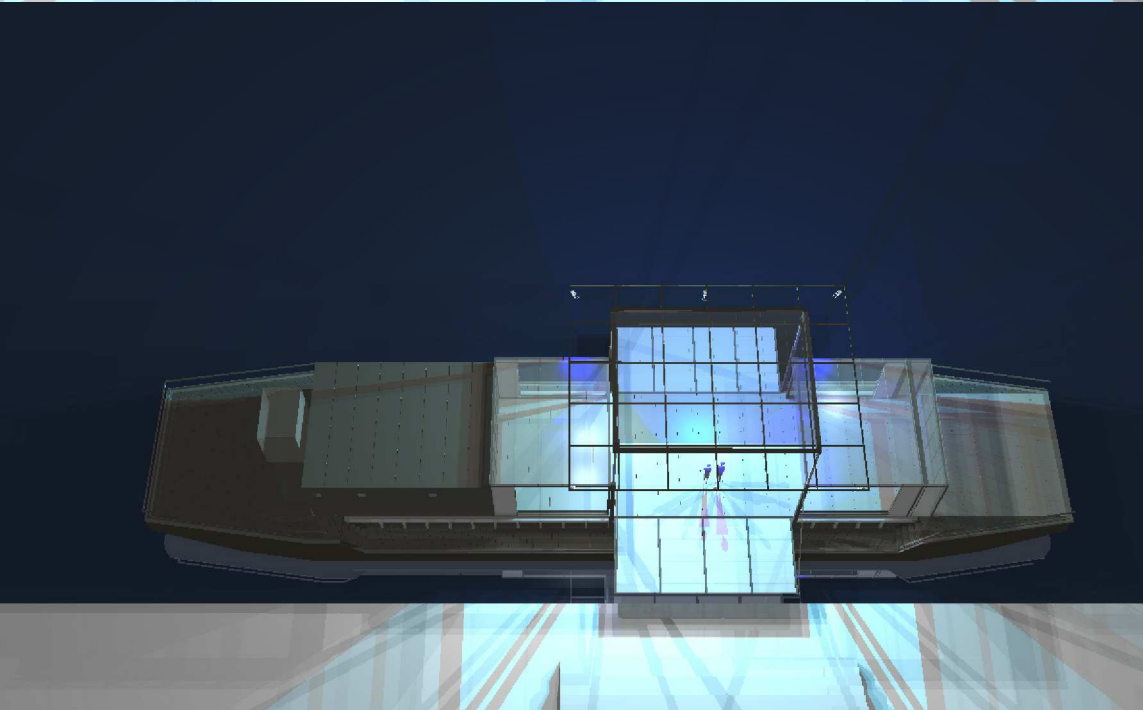

Projekat
Mesto
Godina projekta
Napomena
Uloga u projektu
Biro

konkurs za brod teatar
Novi Sad
2007
prva nagrada
izrada noćnih rendera
studio