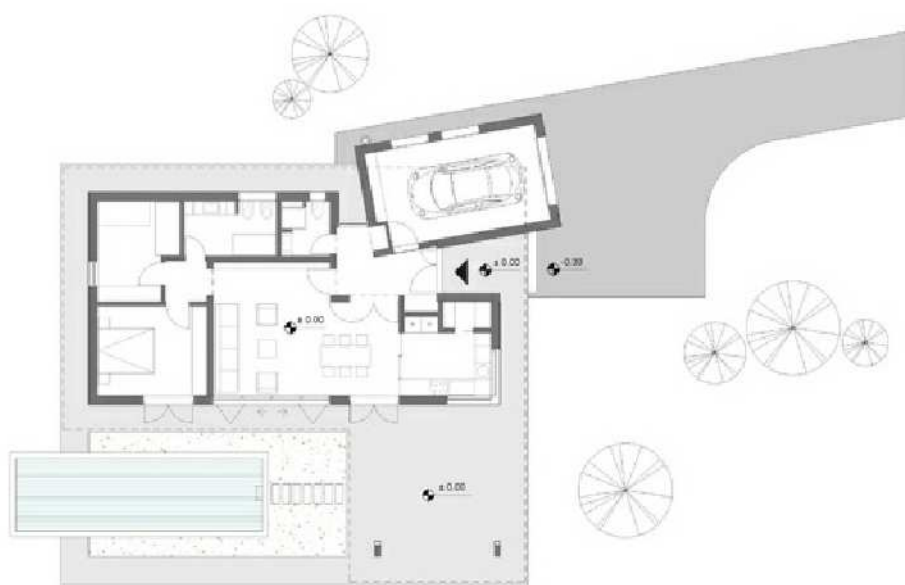

Projekat
Mesto
Godina projekta
Godina izgradnje
Uloga u projektu
Biro

porodična kuća
Avala
2009
2009
jedan od dva autora i projektant
ateljeal