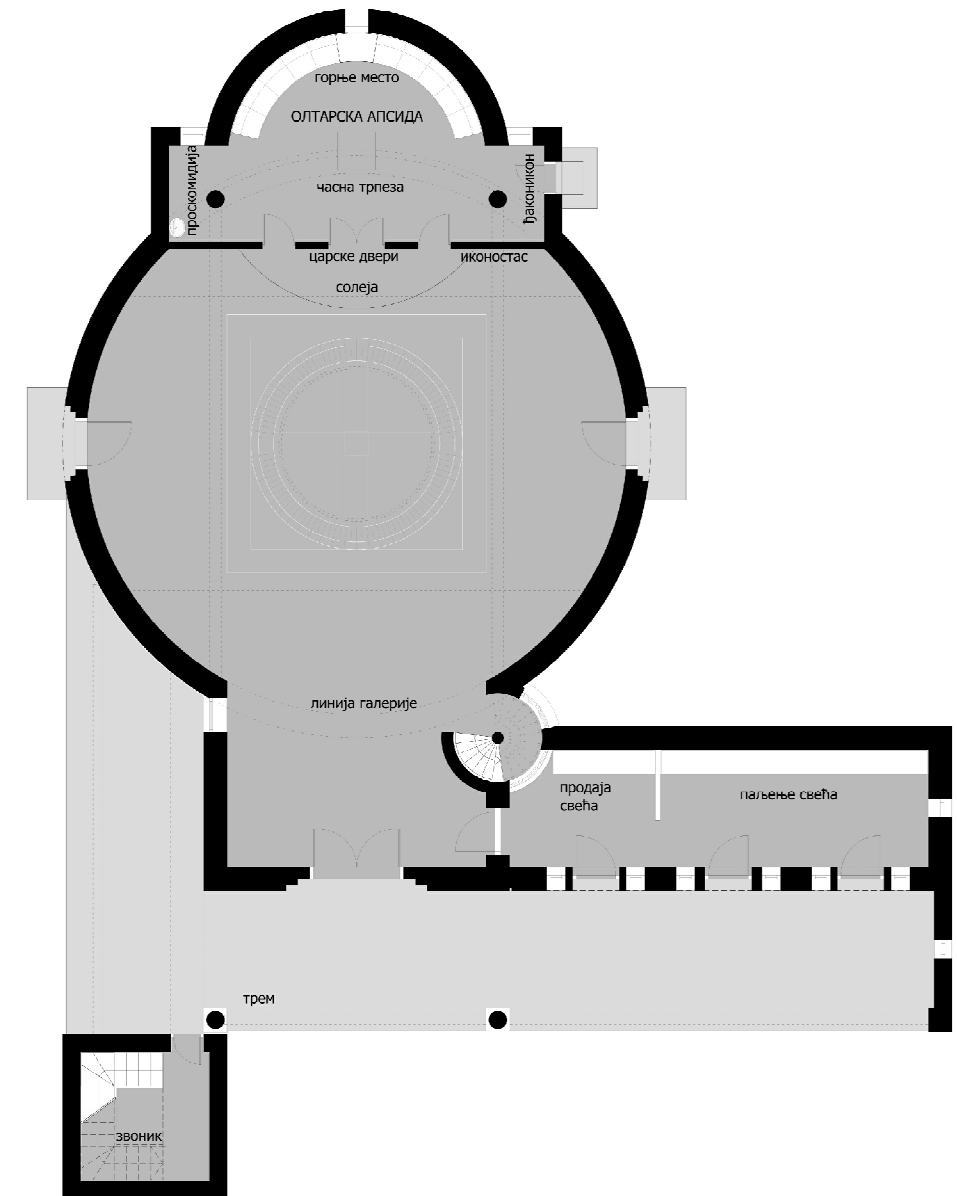

Projekat
Mesto
Godina projekta
Godina izvođenja
Uloga u projektu
Biro

crkveni kompleks
Novo Selo
2015
u toku
projektant PGD, materijalizacija
ateljeal